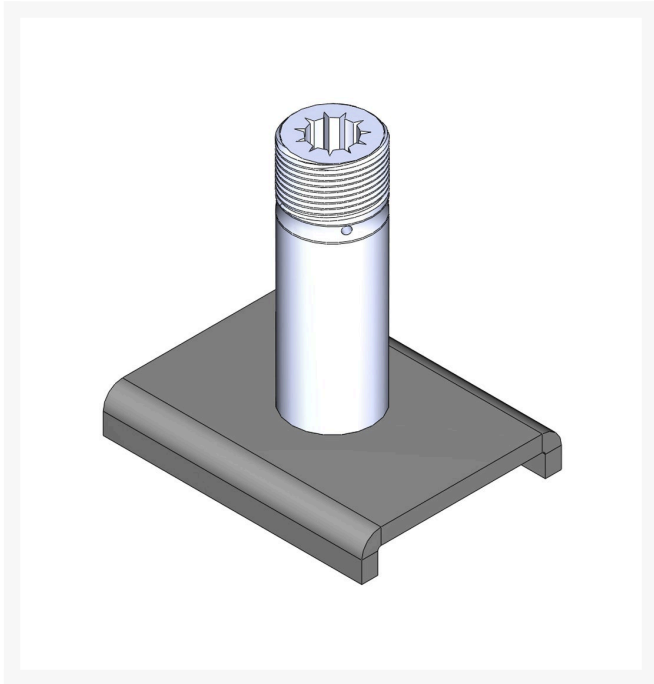

# Spindle Assy

R100-5705

### Replaces

Toro 100-5705