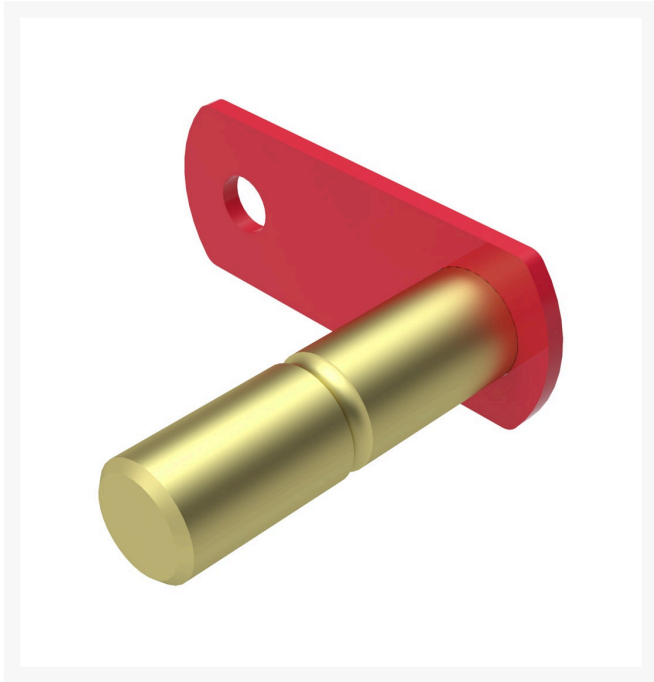

# Pin Assy

R100-3020

**Replaces**  
Toro 100-3020

**Specifications**  
Manufacturer R&R Products

**Fits Models**  
Toro Groundsmaster 4000-D  
Toro Groundsmaster 4010-D  
Toro Groundsmaster 4100-D