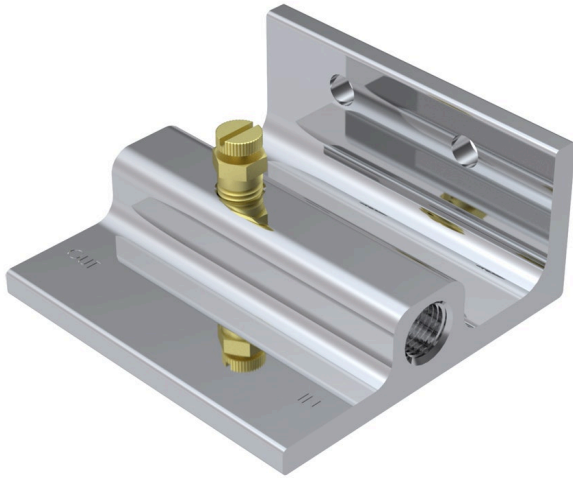

Donaldson Water/Fuel Separator Assy

R110-9044

Replaces

Exmark	110-9044
Toro	110-9044

Specifications

Manufacturer	Donaldson
--------------	-----------

Fits Models

- Exmark Lazer Z S-Series
- R&R Products Greens Max 2200D
- R&R Products Reel Max 331D
- R&R Products Reel Max 544D
- R&R Products Reel Max 744D
- Toro Greensmaster 3250-D
- Toro Greensmaster TriFlex 3400
- Toro Greensmaster TriFlex 3420
- Toro Groundsmaster 3280-D
- Toro Groundsmaster 328-D
- Toro Groundsmaster 3500-D
- Toro Groundsmaster 3505-D
- Toro Groundsmaster 360
- Toro Groundsmaster 4000-D
- Toro Groundsmaster 4010-D
- Toro Groundsmaster 4100-D
- Toro Groundsmaster 4300-D
- Toro Groundsmaster 4500-D
- Toro Groundsmaster 4700-D
- Toro Groundsmaster 7200
- Toro Groundsmaster 7210
- Toro Multi-Pro 5700
- Toro Reelmaster 3100-D
- Toro Reelmaster 3550-D
- Toro Reelmaster 3555-D
- Toro Reelmaster 3575-D
- Toro Reelmaster 5010-H
- Toro Reelmaster 5210-D
- Toro Reelmaster 5410-D

Gritmaster

309 Percy Osborn Road Morningside, 4001
0313035785

<https://gritmaster.rrproducts.com/>

Donaldson Water/Fuel Separator Assy

R110-9044

Toro Reelmaster 5510-D
Toro Reelmaster 5610-D
Toro Reelmaster 6500D
Toro Reelmaster 6700D
Toro Reelmaster 7000-D
Toro Workman HDX-D
Toro Workman MDX-D
Toro Z Master Professional 7500-D
Toro Groundsmaster 3200
Toro Groundsmaster 4110-D
Toro Multi-Pro 5800
Toro LT-F3000 Flail Mower
Toro Reelmaster 3105-D