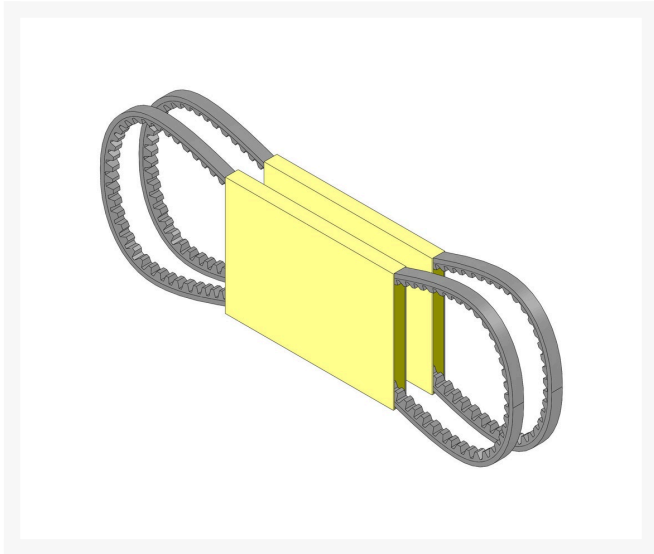

# Belt - Set/2 76 Deck

RAM102190