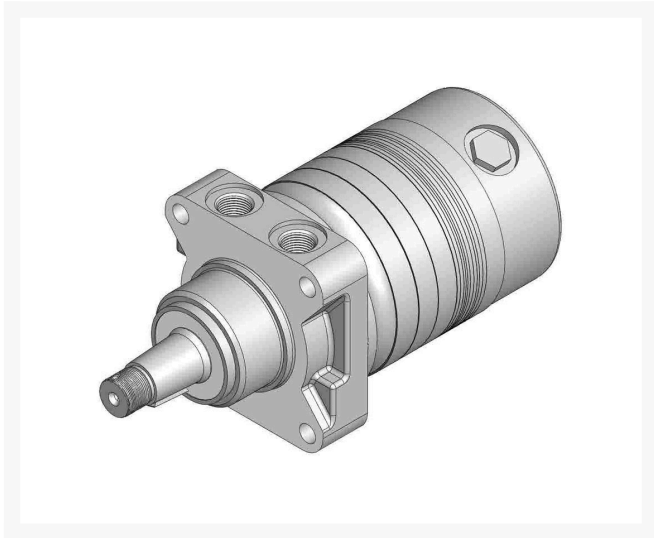

# Hydraulic Motor Assy - Rear

R95-8694

**Replaces**  
Toro 95-8694

**Specifications**  
Manufacturer R&R Products

**Fits Models**  
R&R Products Reel Max 331D  
R&R Products Reel Max 331LP  
Toro Groundsmaster 3500-D  
Toro Groundsmaster 3500-G  
Toro Reelmaster 3100-D  
Toro Reelmaster 3550-D  
Toro Reelmaster 3555-D  
Toro Reelmaster 3575-D